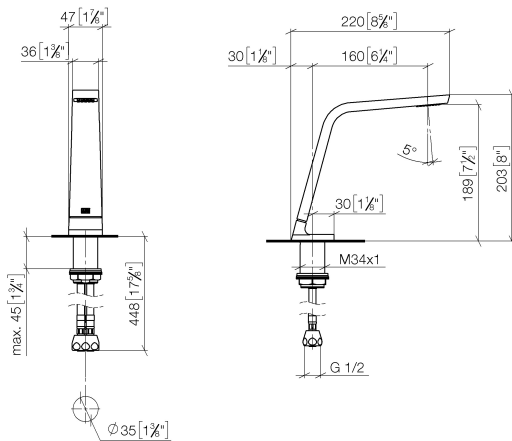

**CL.1 Bec déverseur pour lavabo, montage sur gorge sans garniture  
d'écoulement - Dark Platinum brossé**

CL.1

13 715 705

- saillie 160 mm
- bec déverseur fixe
- forme de jet rectangulaire avec 40 jets individuels
- hauteur de robinetterie 204 mm
- hauteur jusqu'au mousseur 190 mm
- diamètre de percement 35 mm
- 2x flexible de pression M 10 x 1 vissé, étanchéité contrôlée
- raccord 1/2"
- débit maxi. 4 l/min
- sans plomb
- Ce produit contribue au respect des exigences des systèmes d'évaluation des bâtiments écologiques, par exemple LEED®, BREEAM®, DGNB

	Dark Platinum brossé	13 715 705-99
	Chrome	13 715 705-00
	Platine brossé	13 715 705-06
	Dark Chrome	13 715 705-19
	Champagne brossé (Or 22cts)	13 715 705-46
	Champagne (Or 22cts)	13 715 705-47

**CL.1 Bec déverseur pour lavabo, montage sur gorge sans garniture  
d'écoulement - Dark Platinum brossé**

CL.1

13 715 705  
mm [inches]

**Diagramme de débit**

**Certificats**

GDV\_0400279.    LGA\_28686.    IAPMO\_N-4976.    IAPMO\_8834 (1).    WRAS\_1512011.  
IAPMO\_4976 (4).    IAPMO\_6397.

**CL.1 Bec déverseur pour lavabo, montage sur gorge sans garniture d'écoulement - Dark Platinum brossé**

CL.1

13 715 705

Les pièces pour les autres finitions peuvent être trouvées ici : [Chrome](#)

**Liste des pièces de rechange**

N°	Article Numéro	Désignation	Fréquence de montage	Délai de livraison
1	90 11 70 003 00-99	bec déverseur	1	30
2	09 31 11 044 90	tige	1	2
3	09 16 01 016 90	anneau	1	2
4	09 23 01 034 90	limiteur de débit	1	2
5	09 14 10 130 90	joint	1	2
6	09 11 10 055 10 90	raccord	1	2
7	04 30 04 019 00 90	flexible	2	2
8	09 30 01 208 90	raccord	1	2
9	04 23 10 044 06 90	set de fixation	1	2