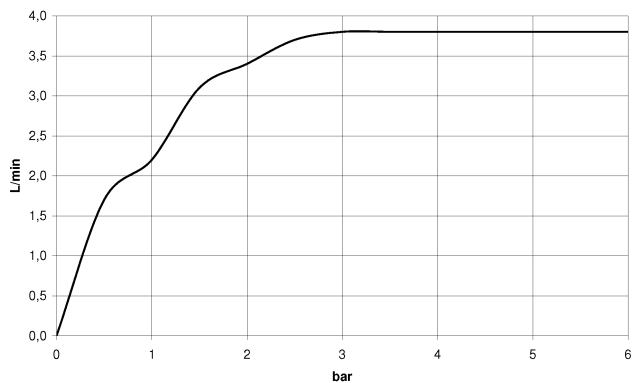

**CL.1 Bec déverseur pour lavabo, montage sur gorge sans garniture  
d'écoulement - Dark Platinum brossé**

CL.1

13 715 705

- saillie 160 mm
- bec déverseur fixe
- forme de jet rectangulaire avec 40 jets individuels
- hauteur de robinetterie 204 mm
- hauteur jusqu'au mousseur 190 mm
- diamètre de percement 35 mm
- 2x flexible de pression M 10 x 1 vissé, étanchéité contrôlée
- raccord 1/2"
- débit maxi. 4 l/min
- sans plomb
- Ce produit contribue au respect des exigences des systèmes d'évaluation des bâtiments écologiques, par exemple LEED®, BREEAM®, DGNB

	Dark Platinum brossé	13 715 705-99
	Chrome	13 715 705-00
	Platine brossé	13 715 705-06
	Dark Chrome	13 715 705-19
	Champagne brossé (Or 22cts)	13 715 705-46
	Champagne (Or 22cts)	13 715 705-47

**CL.1 Bec déverseur pour lavabo, montage sur gorge sans garniture  
d'écoulement - Dark Platinum brossé**

CL.1

13 715 705  
mm [inches]

**Diagramme de débit**

**Certificats**

GDV\_0400279.    LGA\_28686.    IAPMO\_N-4976.    IAPMO\_8834 (1).    WRAS\_1512011.  
IAPMO\_4976 (4).    IAPMO\_6397.

**CL.1 Bec déverseur pour lavabo, montage sur gorge sans garniture d'écoulement - Dark Platinum brossé**