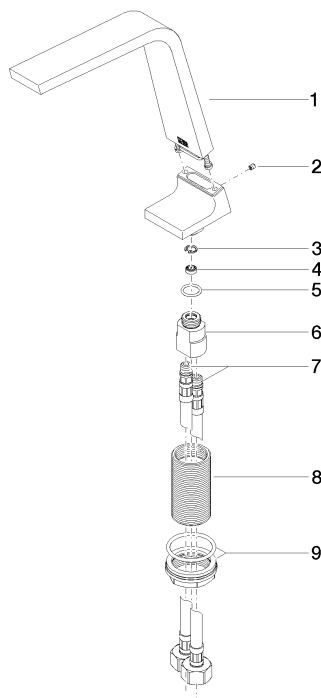

**CL.1 Bec déverseur pour lavabo, montage sur gorge sans garniture  
d'écoulement - Dark Platinum brossé**

CL.1

13 715 705

- saillie 160 mm
- bec déverseur fixe
- forme de jet rectangulaire avec 40 jets individuels
- hauteur de robinetterie 204 mm
- hauteur jusqu'au mousseur 190 mm
- diamètre de percement 35 mm
- 2x flexible de pression M 10 x 1 vissé, étanchéité contrôlée
- raccord 1/2"
- débit maxi. 4 l/min
- sans plomb
- Ce produit contribue au respect des exigences des systèmes d'évaluation des bâtiments écologiques, par exemple LEED®, BREEAM®, DGNB

	Dark Platinum brossé	13 715 705-99
	Chrome	13 715 705-00
	Platine brossé	13 715 705-06
	Dark Chrome	13 715 705-19
	Champagne brossé (Or 22cts)	13 715 705-46
	Champagne (Or 22cts)	13 715 705-47

**CL.1 Bec déverseur pour lavabo, montage sur gorge sans garniture  
d'écoulement - Dark Platinum brossé**

CL.1

13 715 705  
mm [inches]

**Diagramme de débit**

**Certificats**

GDV\_0400279.    LGA\_28686.    IAPMO\_N-4976.    IAPMO\_8834 (1).    WRAS\_1512011.  
IAPMO\_4976 (4).    IAPMO\_6397.

**CL.1 Bec déverseur pour lavabo, montage sur gorge sans garniture d'écoulement - Dark Platinum brossé**

CL.1

13 715 705

Les pièces pour les autres finitions peuvent être trouvées ici : [Chrome](#)

**Liste des pièces de rechange**

N°	Article Numéro	Désignation	Fréquence de montage	Délai de livraison
1	90 11 70 003 00-99	bec déverseur	1	30
2	09 31 11 044 90	tige	1	2
3	09 16 01 016 90	anneau	1	2
4	09 23 01 034 90	limiteur de débit	1	2
5	09 14 10 130 90	joint	1	2
6	09 11 10 055 10 90	raccord	1	2
7	04 30 04 019 00 90	flexible	2	2
8	09 30 01 208 90	raccord	1	2
9	04 23 10 044 06 90	set de fixation	1	2